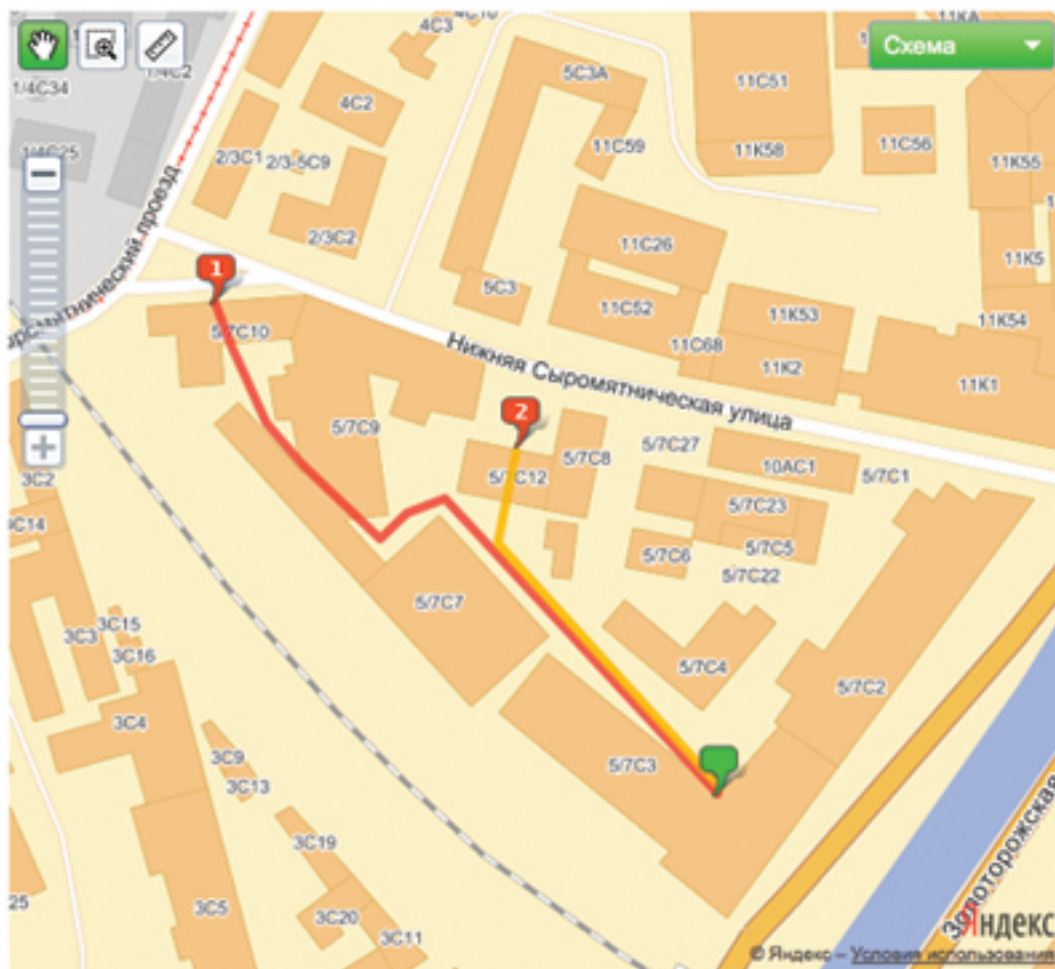

Как найти нас и строение 3 на территории Artplay:

С недавних пор, все здания на территории Артплей перенумеровали под номером 10! К сожалению, карты Яндекс и Гугл еще не внесли корректировки касательно цифрового обозначения домов. Поэтому на карте Вы видите обозначение: 5/7.

1 — если вы входите на территорию завода через железные ворота, Вам нужно пройти всю территорию завода насквозь. При этом, Вам ни разу не нужно сворачивать. Все время идите прямо.

Сначала Вы пройдете вдоль желтого дома слева и серой стены справа. Выйдете на площадь. По левую руку будет летняя веранда кафе «Арт клумба». Идите дальше, вдоль витрин шоу румов с плиткой и антиквариатом.

Пройдите кирпичную галерею насквозь и Вы снова выйдете на площадь. По правую руку будет строение 7, идите прямо. Пройдите вдоль 7-го строения, пройдите мимо «Малого выставочного зала», до четырехэтажного коричневого (с круглыми окнами) здания. Это строение 3! Вам в угловой подъезд. На лифте поднимитесь на пятый этаж.

2 — если Вы идете через главную проходную. Войдите в стеклянные двери над которыми написано «Манометр». Пройдите здание насквозь, мимо поста охраны справа (ничего не нужно предъявлять). Выйдите на улицу. Прямо перед Вами, немного левее четырехэтажное коричневое здание с круглыми окнами — строение 3. Вам в угловой подъезд.